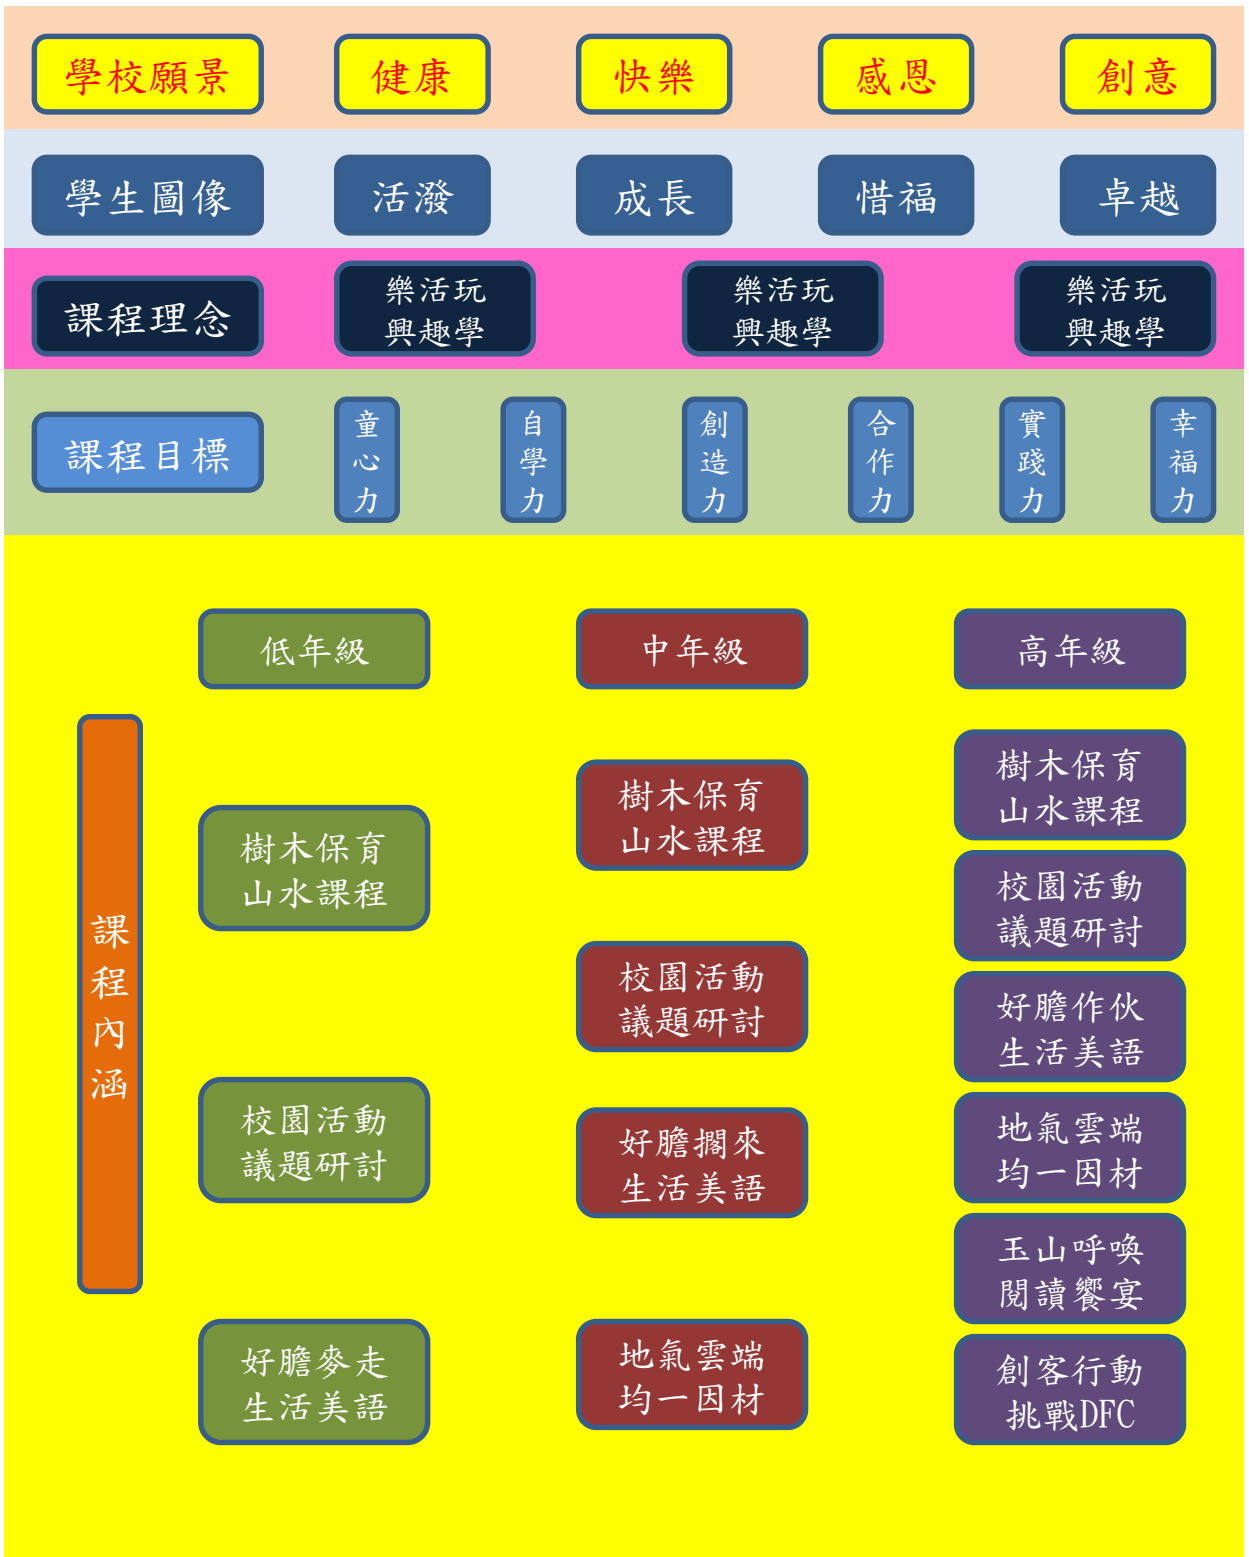

桃園市大溪區內柵國民小學十二年國教課綱—課程架構

桃園市大溪區內柵國民小學十二年國教課綱—課程地圖